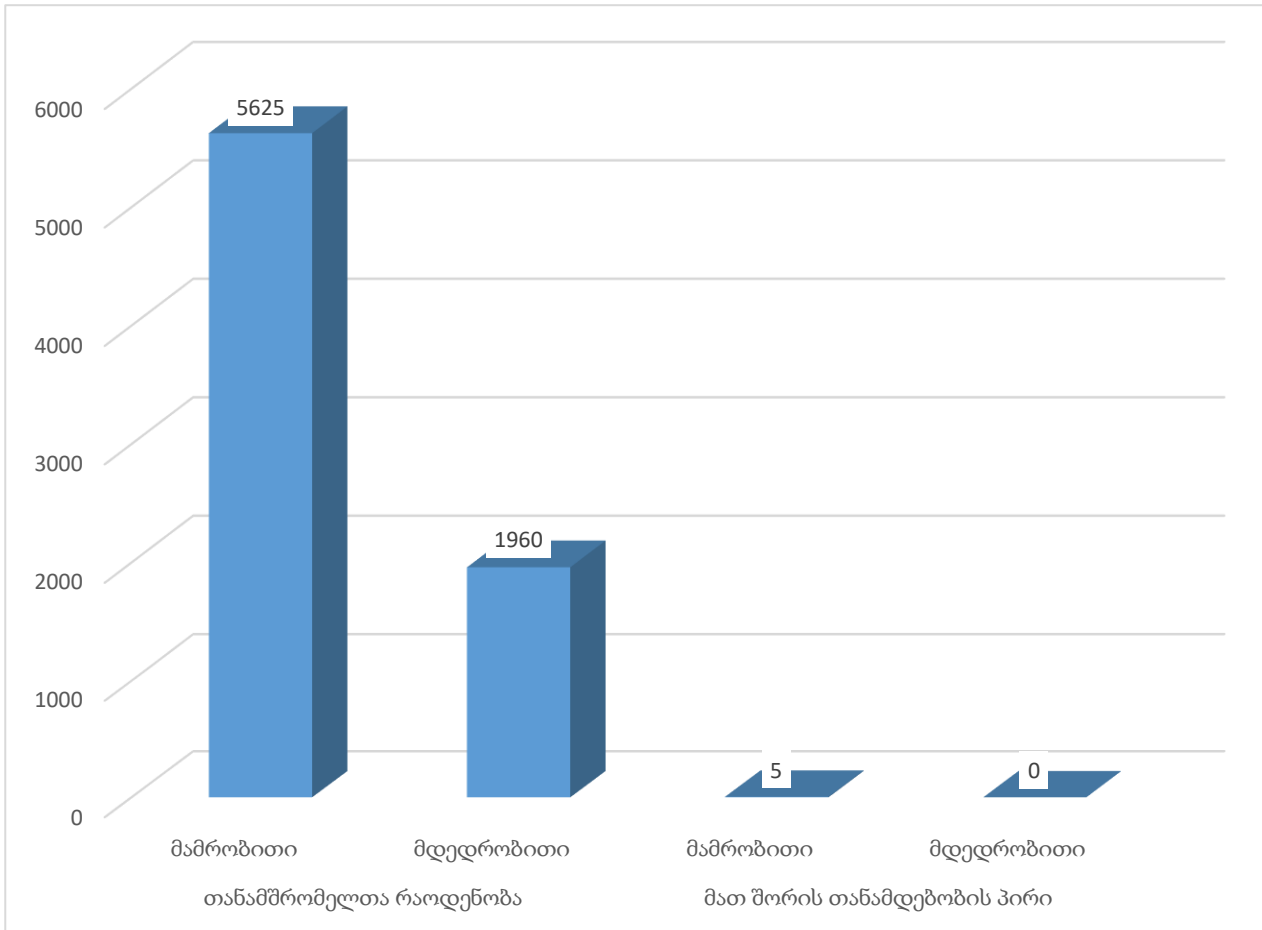

**საქართველოს შინაგან საქმეთა სამინისტროს სსიპ - დაცვის პოლიციის დეპარტამენტის  
თანამშრომელთა რაოდენობა გენდერულ ჭრილში 2024 წლის IV კვარტლის მდგომარეობით**

**შენიშვნა:** "საჯარო სამსახურის შესახებ" საქართველოს კანონის მოქმედება არ ვრცელდება საქართველოს შს სამინისტროს მოსამსახურეებზე, ვინაიდან დასაქმებულ პირთა კატეგორიებს არეგულირებს საქართველოს შს მინისტრის N995 ბრძანება. ზემოაღნიშნულიდან გამომდინარე, დასაქმებულ პირთა მონაცემები დამუშავებულია "კორუფციის წინააღმდეგ ბრძოლის შესახებ" საქართველოს კანონის შესაბამისად.